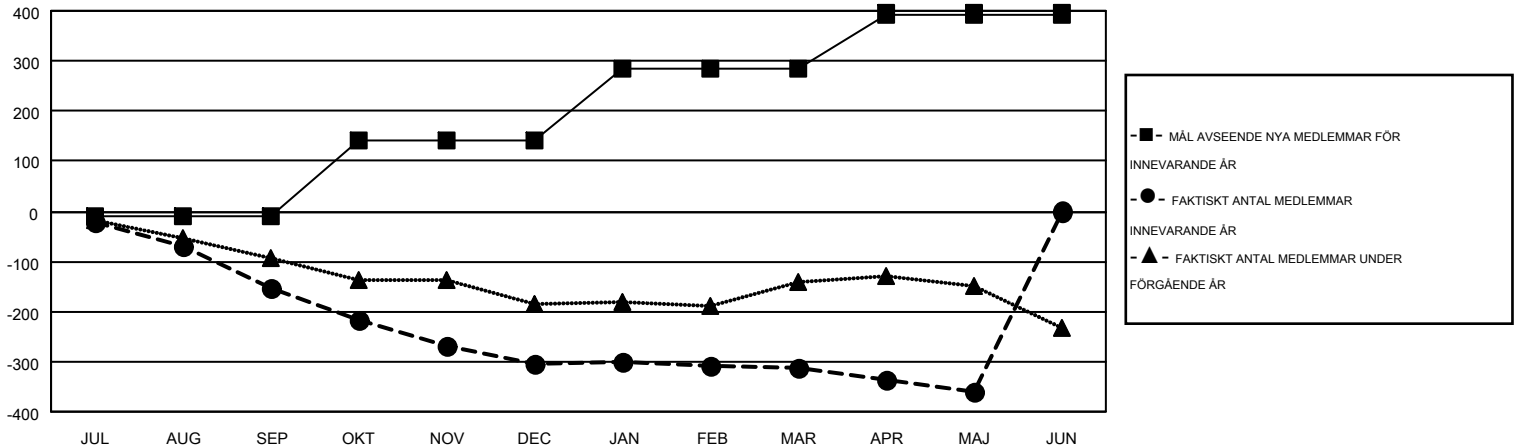

MONTHLY MEMBERSHIP PROGRESS REPORT

Results as of: 5/31/2015

Multiple District 104

LOCATION: NORWAY

GMT: KENNETH PERSSON

GMT KO 4

| Klubbar | | | | | Medlemmar | | | | |
|------------------------|--------------------------|-------------|-----------------|--------------------------|------------------------|----------------------------|------------------------------------|-------------------|--------------------------|
| RESULTAT FÖR 2014-2015 | | | | | RESULTAT FÖR 2014-2015 | | | | |
| KVARTAL | MÅL AVSEENDE NYA KLUBBAR | NYA KLUBBAR | AVFÖRDA KLUBBAR | NETTOTILLVÅX T/MINSKNING | KVARTAL | MÅL AVSEENDE NYA MEDLEMMAR | CHARTER OCH TILLAGDA NYA MEDLEMMAR | AVFÖRDA MEDLEMMAR | NETTOTILLVÅX T/MINSKNING |
| JUL/AUG/SEP | 0 | 0 | 4 | -4 | JUL/AUG/SEP | -10 | 91 | 244 | -153 |
| OKT/NOV/DEC | 3 | 0 | 3 | -3 | OKT/NOV/DEC | 151 | 153 | 306 | -153 |
| JAN/FEB/MAR | 3 | 0 | 2 | -2 | JAN/FEB/MAR | 144 | 228 | 233 | -5 |
| APR/MAJ/JUN | 2 | 0 | 1 | -1 | APR/MAJ/JUN | 109 | 96 | 145 | -49 |

MÅL OCH FAKTISKT ANTAL NYA KLUBBAR

MÅL OCH FAKTISKT ANTAL MEDLEMMAR

NEDLAGDA KLUBBAR: 10

241 CLUBS OF 463 TOG UPP EN ELLER FLER NYA MEDLEMMAR

KÖNSFÖRDELNING

MAN 8,898 (79.63%)
KVINNA 2,276 (20.37%)

AVFÖRDA MEDLEMMAR