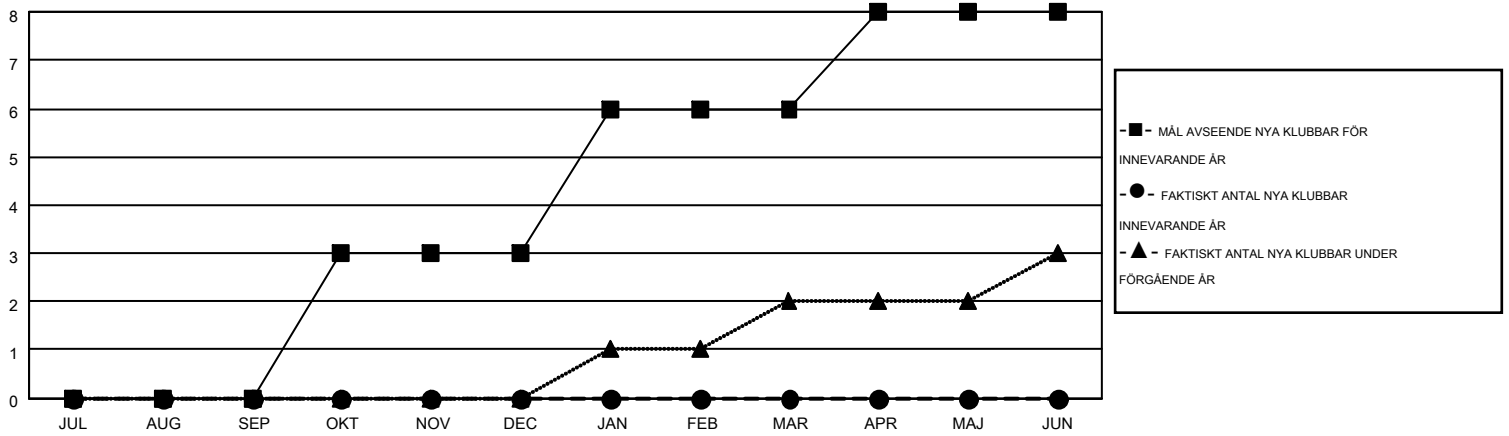

MONTHLY MEMBERSHIP PROGRESS REPORT

Results as of: 5/31/2015

Multiple District 104

LOCATION: NORWAY

GMT: KENNETH PERSSON

GMT KO 4

| Klubbar | | | | | Medlemmar | | | | |
|------------------------|--------------------------|-------------|-----------------|--------------------------|------------------------|----------------------------|------------------------------------|-------------------|--------------------------|
| RESULTAT FÖR 2014-2015 | | | | | RESULTAT FÖR 2014-2015 | | | | |
| KVARTAL | MÅL AVSEENDE NYA KLUBBAR | NYA KLUBBAR | AVFÖRDA KLUBBAR | NETTOTILLVÅX T/MINSKNING | KVARTAL | MÅL AVSEENDE NYA MEDLEMMAR | CHARTER OCH TILLAGDA NYA MEDLEMMAR | AVFÖRDA MEDLEMMAR | NETTOTILLVÅX T/MINSKNING |
| JUL/AUG/SEP | 0 | 0 | 4 | -4 | JUL/AUG/SEP | -10 | 91 | 244 | -153 |
| OKT/NOV/DEC | 3 | 0 | 3 | -3 | OKT/NOV/DEC | 151 | 153 | 306 | -153 |
| JAN/FEB/MAR | 3 | 0 | 2 | -2 | JAN/FEB/MAR | 144 | 228 | 233 | -5 |
| APR/MAJ/JUN | 2 | 0 | 1 | -1 | APR/MAJ/JUN | 109 | 96 | 145 | -49 |

MÅL OCH FAKTISKT ANTAL NYA KLUBBAR

MÅL OCH FAKTISKT ANTAL MEDLEMMAR

NEDLAGDA KLUBBAR: 10

241 CLUBS OF 463 TOG UPP EN ELLER FLER NYA MEDLEMMAR

KÖNSFÖRDELNING

MAN 8,898 (79.63%)
KVINNA 2,276 (20.37%)

AVFÖRDA MEDLEMMAR